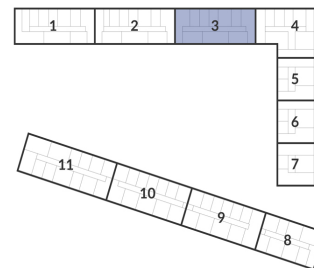

Студия № 265 стоимостью 6 026 650 руб.

Цена при 100% оплате: 5 423 985 руб.

Площадь: Этаж: Жилая площадь: Количество комнат: Площадь кухни:
22.71 м² 9/12 15.68 м² Студия 0.00 м²

ОФИС ПРОДАЖ

г. Санкт-Петербург, р-н Московский Московское шоссе, 13Б