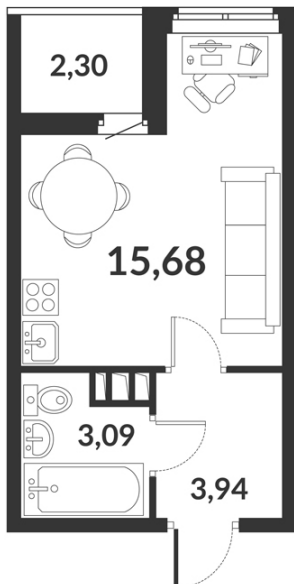

Студия № 265 стоимостью 6 026 650 руб.

Цена при 100% оплате: 5 423 985 руб.

Площадь: Этаж: Жилая площадь: Количество комнат: Площадь кухни:
22.71 м² 9/12 15.68 м² Студия 0.00 м²

ОФИС ПРОДАЖ

г. Санкт-Петербург, р-н Московский Московское шоссе, 13Б