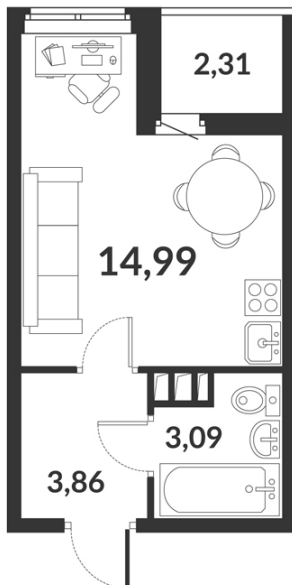

Студия № 266 стоимостью 5 956 879 руб.

Цена при 100% оплате: 5 361 192 руб.

Площадь: Этаж: Жилая площадь: Количество комнат: Площадь кухни:
21.94 м² 9/12 14.99 м² Студия 0.00 м²

ОФИС ПРОДАЖ

г. Санкт-Петербург, р-н Московский Московское шоссе, 13Б