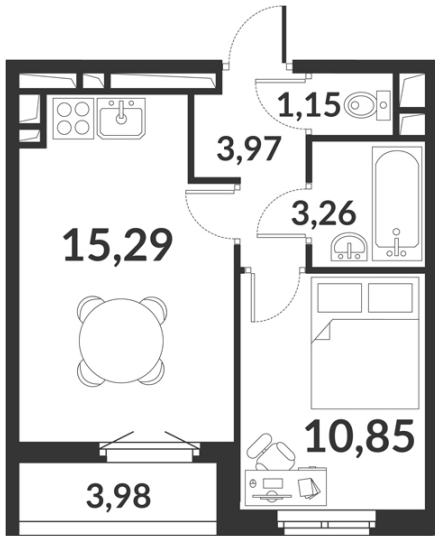

Однокомнатная квартира № 822 стоимостью 8 311 810 руб.

Цена при 100% оплате: 7 480 629 руб.

Площадь:	Этаж:	Жилая площадь:	Количество комнат:	Площадь кухни:
34.52 м ²	11/12	10.85 м ²	Однокомнатная квартира	15.29 м ²