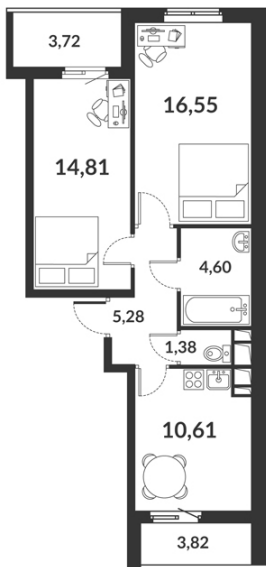

Двухкомнатная квартира № 215 стоимостью 12 944 700 руб.

Цена при 100% оплате: 11 650 230 руб.

Площадь:	Этаж:	Жилая площадь:	Количество комнат:	Площадь кухни:
53.23 м ²	3/12	31.36 м ²	Двухкомнатная квартира	10.61 м ²