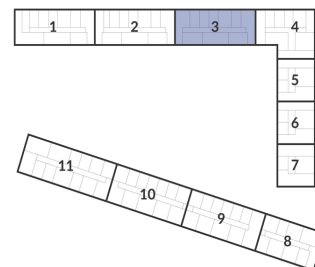

Двухкомнатная квартира № 215 стоимостью 12 944 700 руб.

Цена при 100% оплате: 11 650 230 руб.

Площадь:	Этаж:	Жилая площадь:	Количество комнат:	Площадь кухни:
53.23 м ²	3/12	31.36 м ²	Двухкомнатная квартира	10.61 м ²