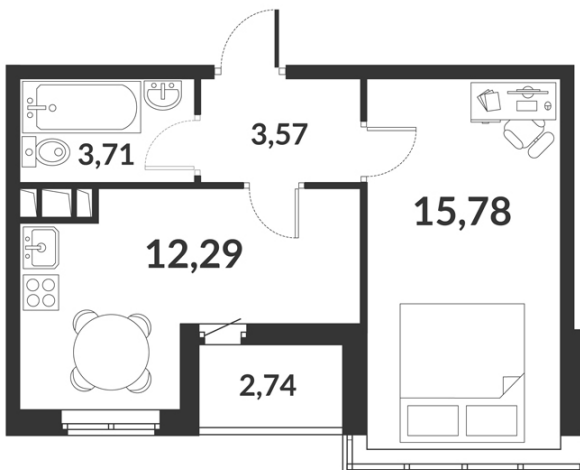

Однокомнатная квартира № 216 стоимостью 8 410 219 руб.

Цена при 100% оплате: 7 569 198 руб.

Площадь:	Этаж:	Жилая площадь:	Количество комнат:	Площадь кухни:
35.35 м ²	3/12	15.78 м ²	Однокомнатная квартира	12.29 м ²