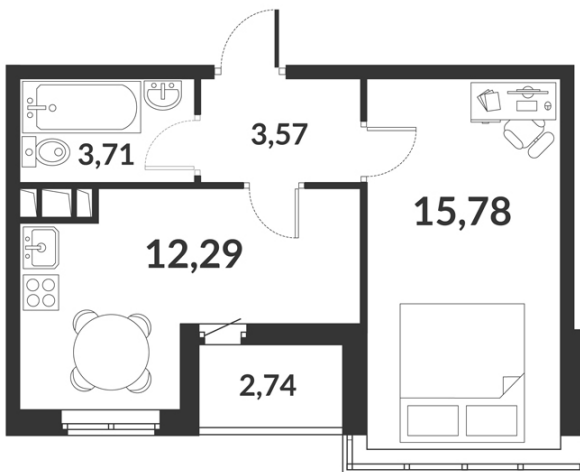

Однокомнатная квартира № 225 стоимостью 8 258 592 руб.

Цена при 100% оплате: 7 432 733 руб.

Площадь:	Этаж:	Жилая площадь:	Количество комнат:	Площадь кухни:
35.35 м ²	4/12	15.78 м ²	Однокомнатная квартира	12.29 м ²