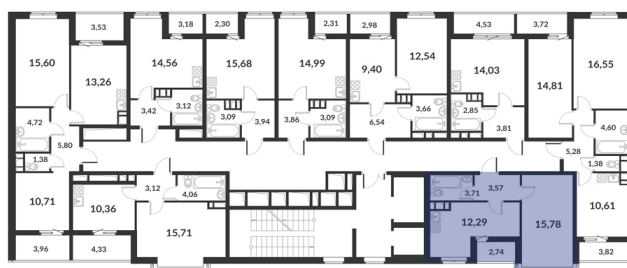

Однокомнатная квартира № 252 стоимостью 8 410 219 руб.

Цена при 100% оплате: 7 569 198 руб.

Площадь:	Этаж:	Жилая площадь:	Количество комнат:	Площадь кухни:
35.35 м ²	7/12	15.78 м ²	Однокомнатная квартира	12.29 м ²