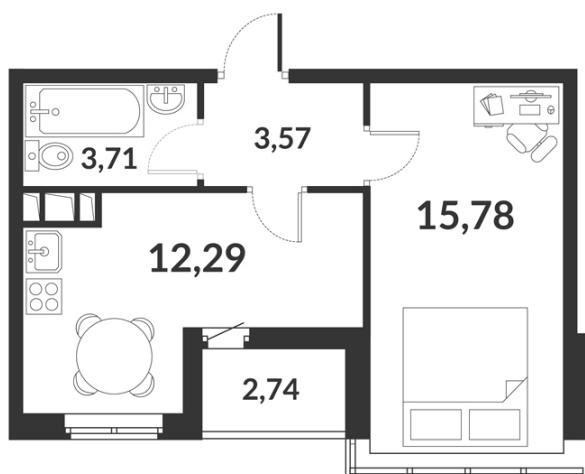

Однокомнатная квартира № 252 стоимостью 8 410 219 руб.

Цена при 100% оплате: 7 569 198 руб.

Площадь:	Этаж:	Жилая площадь:	Количество комнат:	Площадь кухни:
35.35 м ²	7/12	15.78 м ²	Однокомнатная квартира	12.29 м ²