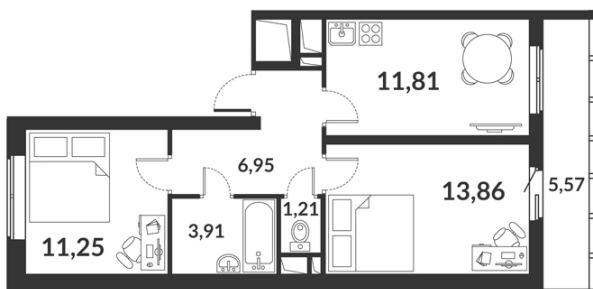

Двухкомнатная квартира № 413 стоимостью 12 225 880 руб.

Цена при 100% оплате: 11 003 292 руб.

Площадь:	Этаж:	Жилая площадь:	Количество комнат:	Площадь кухни:
48.99 м ²	9/12	11.25 м ²	Двухкомнатная квартира	11.81 м ²