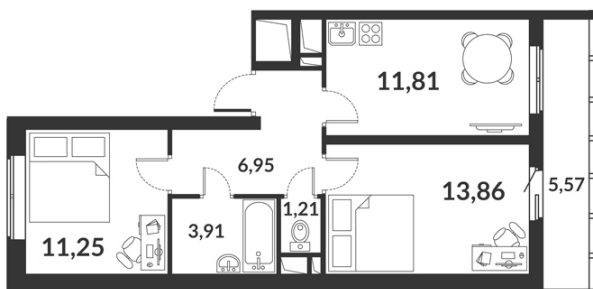

Двухкомнатная квартира № 417 стоимостью 12 225 880 руб.

Цена при 100% оплате: 11 003 292 руб.

Площадь:	Этаж:	Жилая площадь:	Количество комнат:	Площадь кухни:
48.99 м ²	10/12	11.25 м ²	Двухкомнатная квартира	11.81 м ²