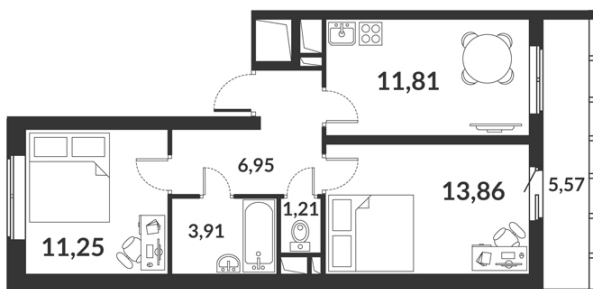

Двухкомнатная квартира № 421 стоимостью 12 225 880 руб.

Цена при 100% оплате: 11 003 292 руб.

Площадь:	Этаж:	Жилая площадь:	Количество комнат:	Площадь кухни:
48.99 м ²	11/12	11.25 м ²	Двухкомнатная квартира	11.81 м ²