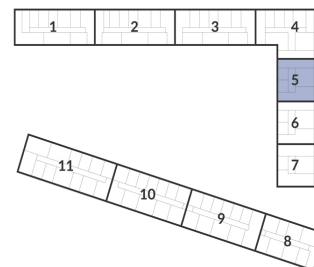

Двухкомнатная квартира № 425 стоимостью 12 148 022 руб.

Цена при 100% оплате: 10 933 220 руб.

Площадь:	Этаж:	Жилая площадь:	Количество комнат:	Площадь кухни:
48.99 м ²	12/12	11.25 м ²	Двухкомнатная квартира	11.81 м ²