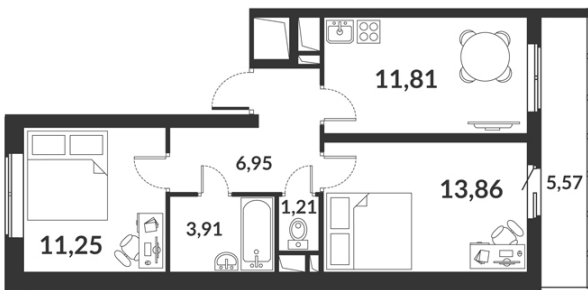

Двухкомнатная квартира № 425 стоимостью 12 148 022 руб.

Цена при 100% оплате: 10 933 220 руб.

Площадь:	Этаж:	Жилая площадь:	Количество комнат:	Площадь кухни:
48.99 м ²	12/12	11.25 м ²	Двухкомнатная квартира	11.81 м ²