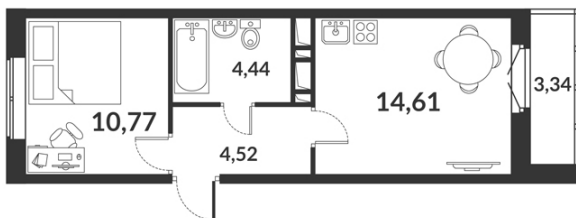

**Однокомнатная квартира № 412 стоимостью 8 611 290 руб.**

Цена при 100% оплате: 7 750 161 руб.

Площадь:	Этаж:	Жилая площадь:	Количество комнат:	Площадь кухни:
34.34 м <sup>2</sup>	8/12	10.77 м <sup>2</sup>	Однокомнатная квартира	14.61 м <sup>2</sup>