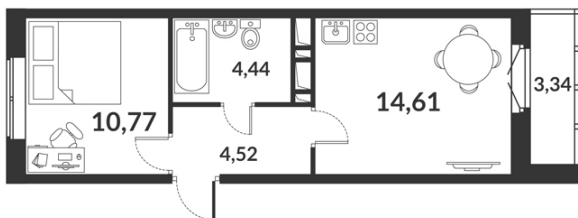

**Однокомнатная квартира № 416 стоимостью 8 611 290 руб.**

Цена при 100% оплате: 7 750 161 руб.

Площадь:	Этаж:	Жилая площадь:	Количество комнат:	Площадь кухни:
34.34 м <sup>2</sup>	9/12	10.77 м <sup>2</sup>	Однокомнатная квартира	14.61 м <sup>2</sup>