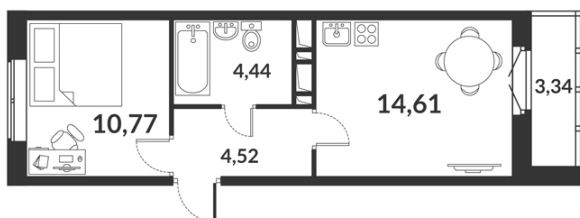

**Однокомнатная квартира № 420 стоимостью 8 611 290 руб.**

Цена при 100% оплате: 7 750 161 руб.

Площадь:	Этаж:	Жилая площадь:	Количество комнат:	Площадь кухни:
34.34 м <sup>2</sup>	10/12	10.77 м <sup>2</sup>	Однокомнатная квартира	14.61 м <sup>2</sup>