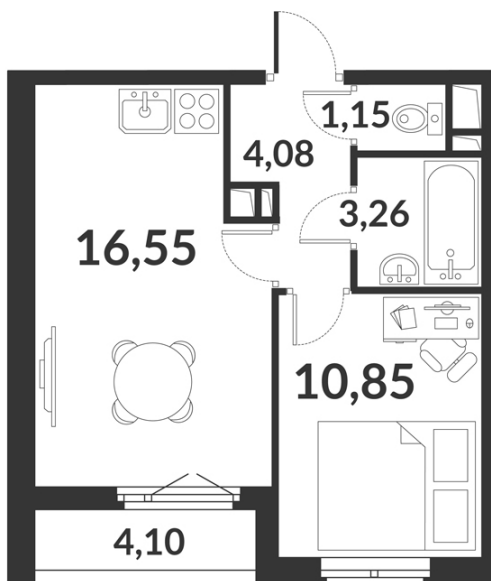

**Однокомнатная квартира № 615 стоимостью 8 722 062 руб.**

Цена при 100% оплате: 7 849 856 руб.

|                      |       |                      |                           |                      |
|----------------------|-------|----------------------|---------------------------|----------------------|
| Площадь:             | Этаж: | Жилая площадь:       | Количество комнат:        | Площадь<br>кухни:    |
| 35.89 м <sup>2</sup> | 4/12  | 10.85 м <sup>2</sup> | Однокомнатная<br>квартира | 16.55 м <sup>2</sup> |