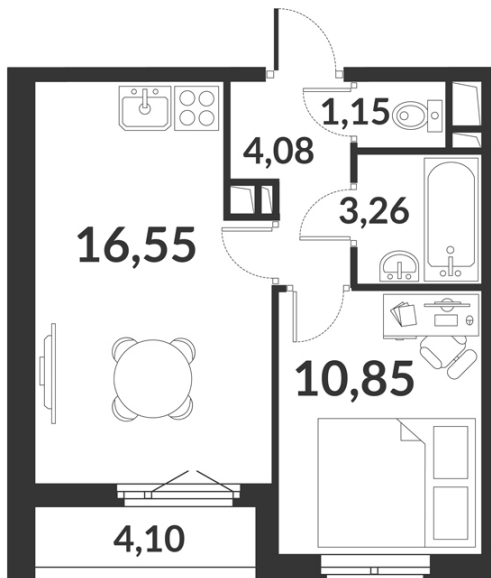

**Однокомнатная квартира № 659 стоимостью 8 880 154 руб.**

Цена при 100% оплате: 7 992 139 руб.

Площадь:	Этаж:	Жилая площадь:	Количество комнат:	Площадь кухни:
35.89 м <sup>2</sup>	8/12	10.85 м <sup>2</sup>	Однокомнатная квартира	16.55 м <sup>2</sup>