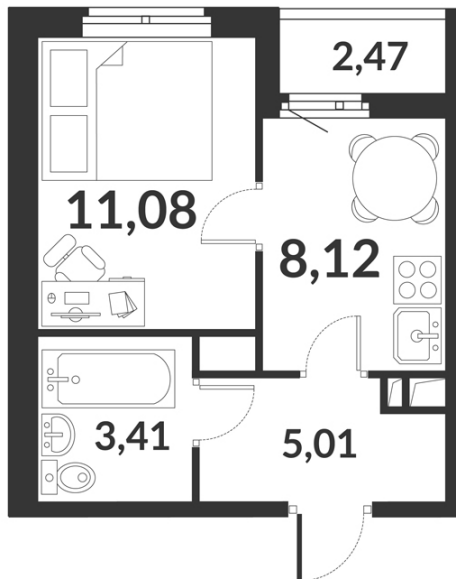

**Однокомнатная квартира № 660 стоимостью 6 830 636 руб.**

Цена при 100% оплате: 6 147 573 руб.

Площадь:	Этаж:	Жилая площадь:	Количество комнат:	Площадь кухни:
27.62 м <sup>2</sup>	8/12	11.08 м <sup>2</sup>	Однокомнатная квартира	8.12 м <sup>2</sup>