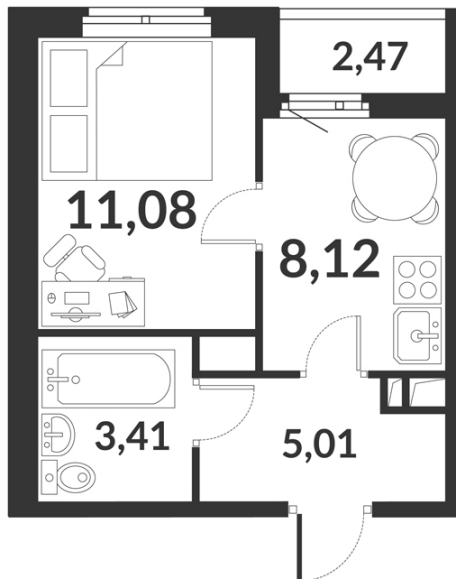

Однокомнатная квартира № 682 стоимостью 6 830 636 руб.

Цена при 100% оплате: 6 147 573 руб.

Площадь:	Этаж:	Жилая площадь:	Количество комнат:	Площадь кухни:
27.62 м ²	10/12	11.08 м ²	Однокомнатная квартира	8.12 м ²