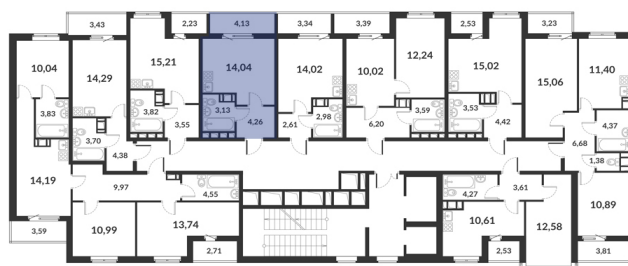

Студия № 85 стоимостью 5 845 994 руб.

Цена при 100% оплате: 5 261 395 руб.

Площадь: Этаж: Жилая площадь: Количество комнат: Площадь кухни:
21.43 м² 11/12 14.04 м² Студия 0.00 м²

ОФИС ПРОДАЖ

г. Санкт-Петербург, р-н Московский Московское шоссе, 13Б