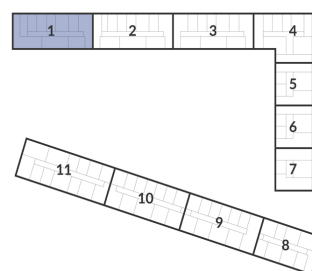

Студия № 85 стоимостью 5 845 994 руб.

Цена при 100% оплате: 5 261 395 руб.

Площадь: Этаж: Жилая площадь: Количество комнат: Площадь кухни:
21.43 м² 11/12 14.04 м² Студия 0.00 м²

ОФИС ПРОДАЖ

г. Санкт-Петербург, р-н Московский Московское шоссе, 13Б