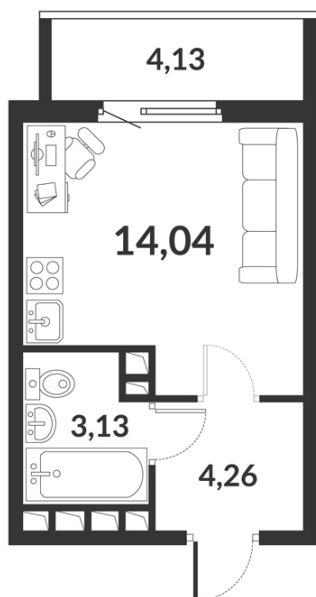

Студия № 85 стоимостью 5 845 994 руб.

Цена при 100% оплате: 5 261 395 руб.

Площадь: Этаж: Жилая площадь: Количество комнат: Площадь кухни:
21.43 м² 11/12 14.04 м² Студия 0.00 м²

ОФИС ПРОДАЖ

г. Санкт-Петербург, р-н Московский Московское шоссе, 13Б