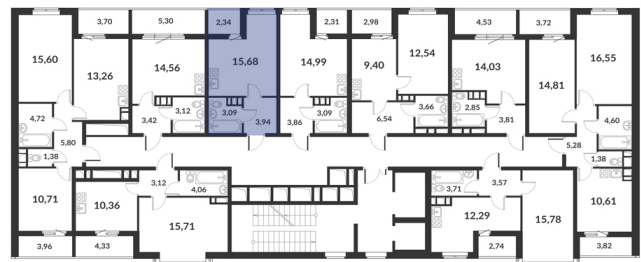

**Студия № 166 стоимостью 6 026 650 руб.**

Цена при 100% оплате: 5 423 985 руб.

Площадь: Этаж: Жилая площадь: Количество комнат: Площадь кухни:  
22.71 м<sup>2</sup> 9/12 15.68 м<sup>2</sup> Студия 0.00 м<sup>2</sup>