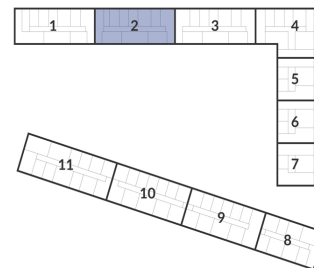

**Студия № 166 стоимостью 6 026 650 руб.**

Цена при 100% оплате: 5 423 985 руб.

Площадь: Этаж: Жилая площадь: Количество комнат: Площадь кухни:  
22.71 м<sup>2</sup> 9/12 15.68 м<sup>2</sup> Студия 0.00 м<sup>2</sup>