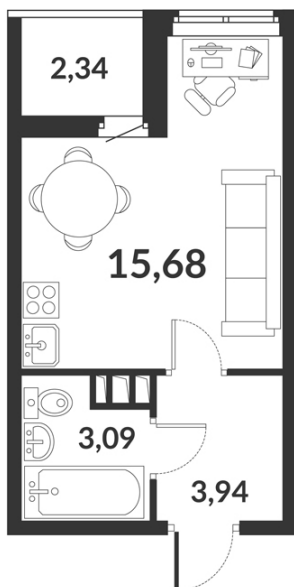

**Студия № 166 стоимостью 6 026 650 руб.**

Цена при 100% оплате: 5 423 985 руб.

Площадь: Этаж: Жилая площадь: Количество комнат: Площадь кухни:  
22.71 м<sup>2</sup> 9/12 15.68 м<sup>2</sup> Студия 0.00 м<sup>2</sup>