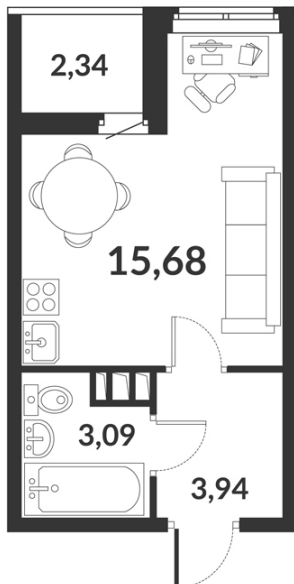

**Студия № 184 стоимостью 6 026 650 руб.**

Цена при 100% оплате: 5 423 985 руб.

Площадь:    Этаж:    Жилая площадь:    Количество комнат:    Площадь кухни:  
22.71 м<sup>2</sup>    11/12    15.68 м<sup>2</sup>    Студия    0.00 м<sup>2</sup>