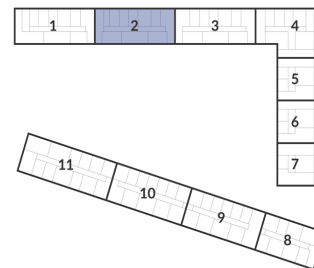

**Студия № 184 стоимостью 6 026 650 руб.**

Цена при 100% оплате: 5 423 985 руб.

Площадь:    Этаж:    Жилая площадь:    Количество комнат:    Площадь кухни:  
22.71 м<sup>2</sup>    11/12    15.68 м<sup>2</sup>    Студия    0.00 м<sup>2</sup>