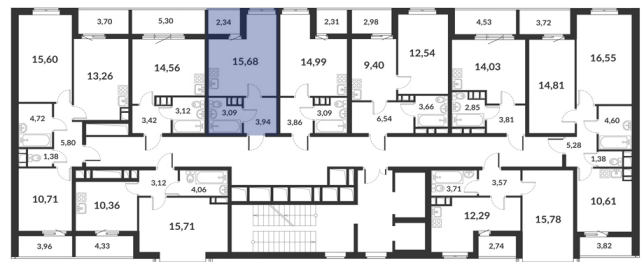

**Студия № 184 стоимостью 6 026 650 руб.**

Цена при 100% оплате: 5 423 985 руб.

Площадь:    Этаж:    Жилая площадь:    Количество комнат:    Площадь кухни:  
22.71 м<sup>2</sup>    11/12    15.68 м<sup>2</sup>    Студия    0.00 м<sup>2</sup>