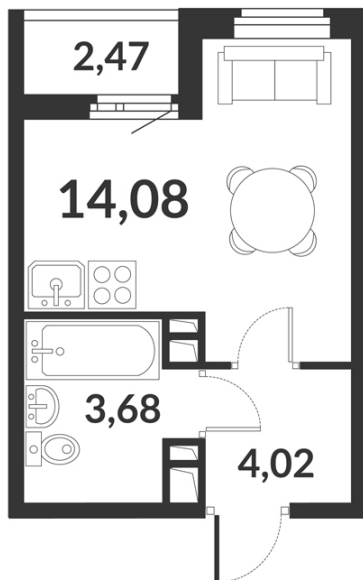

Студия № 683 стоимостью 5 809 609 руб.

Цена при 100% оплате: 5 228 649 руб.

Площадь: Этаж: Жилая площадь: Количество комнат: Площадь кухни:
21.78 м² 10/12 14.08 м² Студия 0.00 м²

ОФИС ПРОДАЖ

г. Санкт-Петербург, р-н Московский Московское шоссе, 13Б