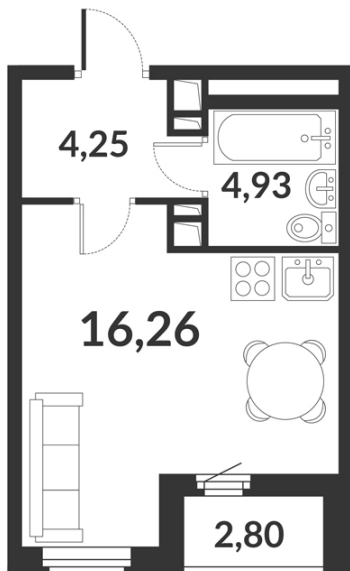

Студия № 846 стоимостью 6 379 145 руб.

Цена при 100% оплате: 5 741 231 руб.

Площадь: Этаж: Жилая площадь: Количество комнат: Площадь кухни:
24.44 м² 3/12 16.26 м² Студия 0.00 м²

ОФИС ПРОДАЖ

г. Санкт-Петербург, р-н Московский Московское шоссе, 13Б