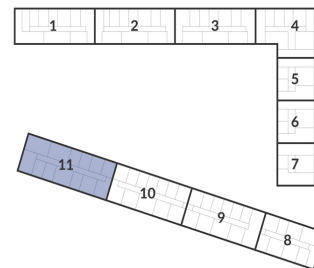

Студия № 846 стоимостью 6 379 145 руб.

Цена при 100% оплате: 5 741 231 руб.

Площадь: Этаж: Жилая площадь: Количество комнат: Площадь кухни:
24.44 м² 3/12 16.26 м² Студия 0.00 м²

ОФИС ПРОДАЖ

г. Санкт-Петербург, р-н Московский Московское шоссе, 13Б