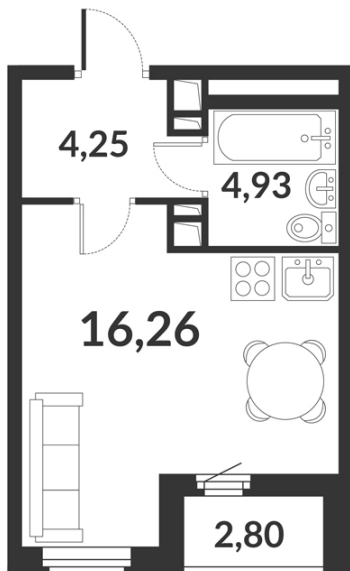

Студия № 870 стоимостью 6 414 684 руб.

Цена при 100% оплате: 5 773 216 руб.

Площадь: Этаж: Жилая площадь: Количество комнат: Площадь кухни:
24.44 м² 5/12 16.26 м² Студия 0.00 м²

ОФИС ПРОДАЖ

г. Санкт-Петербург, р-н Московский Московское шоссе, 13Б