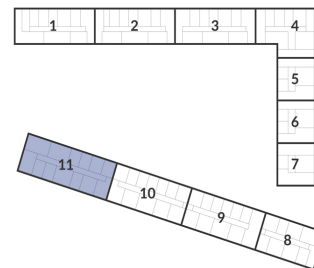

Студия № 870 стоимостью 6 414 684 руб.

Цена при 100% оплате: 5 773 216 руб.

Площадь: Этаж: Жилая площадь: Количество комнат: Площадь кухни:
24.44 м² 5/12 16.26 м² Студия 0.00 м²

ОФИС ПРОДАЖ

г. Санкт-Петербург, р-н Московский Московское шоссе, 13Б