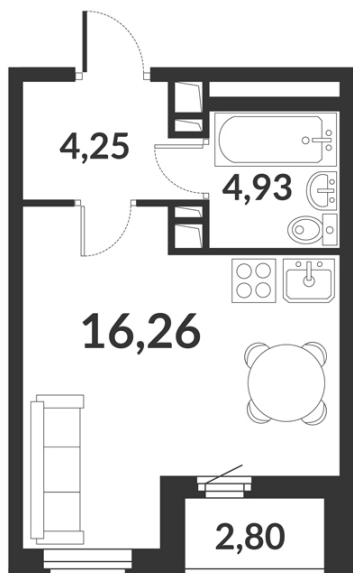

Студия № 882 стоимостью 6 414 684 руб.

Цена при 100% оплате: 5 773 216 руб.

Площадь: Этаж: Жилая площадь: Количество комнат: Площадь кухни:
24.44 м² 6/12 16.26 м² Студия 0.00 м²

ОФИС ПРОДАЖ

г. Санкт-Петербург, р-н Московский Московское шоссе, 13Б