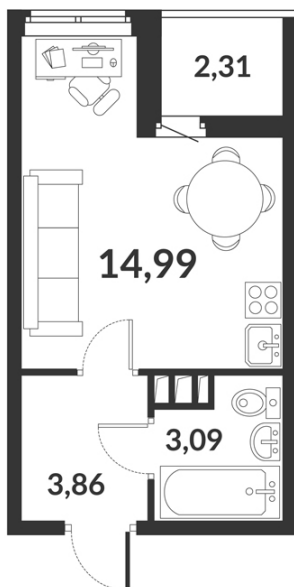

**Студия № 167 стоимостью 5 840 077 руб.**

Цена при 100% оплате: 5 256 070 руб.

Площадь:    Этаж:    Жилая площадь:    Количество комнат:    Площадь кухни:  
21.94 м<sup>2</sup>    9/12    14.99 м<sup>2</sup>    Студия    0.00 м<sup>2</sup>