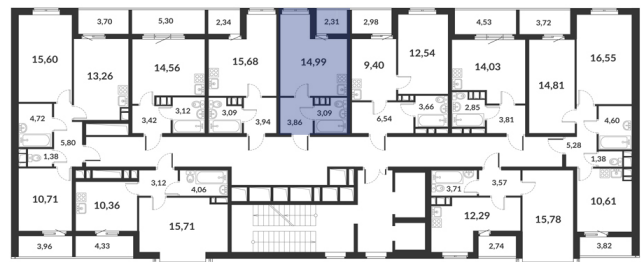

**Студия № 167 стоимостью 5 840 077 руб.**

Цена при 100% оплате: 5 256 070 руб.

Площадь:    Этаж:    Жилая площадь:    Количество комнат:    Площадь кухни:  
21.94 м<sup>2</sup>    9/12    14.99 м<sup>2</sup>    Студия    0.00 м<sup>2</sup>