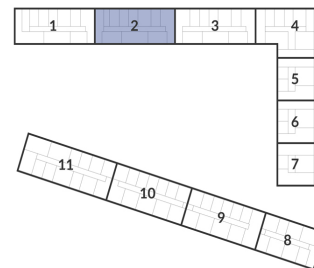

**Студия № 167 стоимостью 5 840 077 руб.**

Цена при 100% оплате: 5 256 070 руб.

Площадь:    Этаж:    Жилая площадь:    Количество комнат:    Площадь кухни:  
21.94 м<sup>2</sup>    9/12    14.99 м<sup>2</sup>    Студия    0.00 м<sup>2</sup>