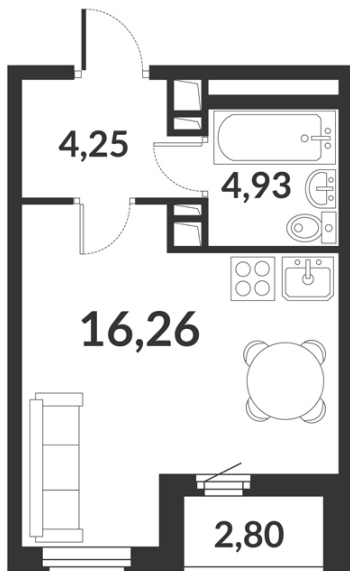

Студия № 918 стоимостью 6 521 298 руб.

Цена при 100% оплате: 5 869 169 руб.

Площадь: Этаж: Жилая площадь: Количество комнат: Площадь кухни:
24.44 м² 9/12 16.26 м² Студия 0.00 м²

ОФИС ПРОДАЖ

г. Санкт-Петербург, р-н Московский Московское шоссе, 13Б