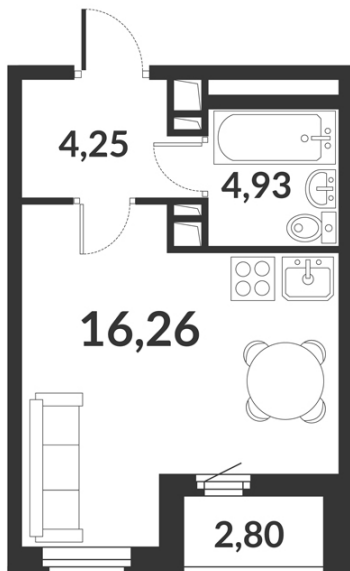

Студия № 930 стоимостью 6 521 298 руб.

Цена при 100% оплате: 5 869 169 руб.

Площадь: Этаж: Жилая площадь: Количество комнат: Площадь кухни:
24.44 м² 10/12 16.26 м² Студия 0.00 м²

ОФИС ПРОДАЖ

г. Санкт-Петербург, р-н Московский Московское шоссе, 13Б