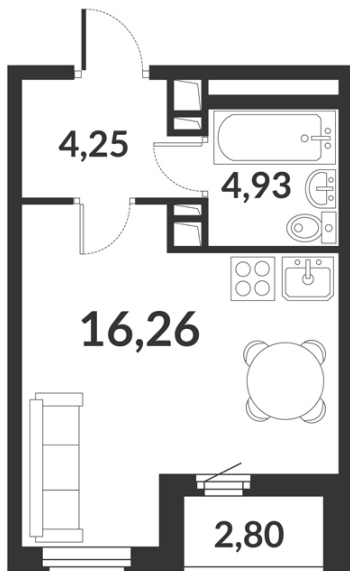

Студия № 942 стоимостью 6 521 298 руб.

Цена при 100% оплате: 5 869 169 руб.

Площадь: Этаж: Жилая площадь: Количество комнат: Площадь кухни:
24.44 м² 11/12 16.26 м² Студия 0.00 м²

ОФИС ПРОДАЖ

г. Санкт-Петербург, р-н Московский Московское шоссе, 13Б