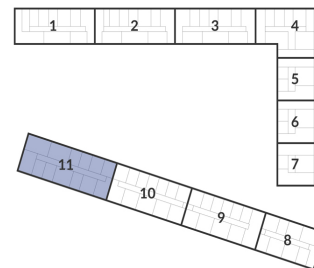

Студия № 942 стоимостью 6 521 298 руб.

Цена при 100% оплате: 5 869 169 руб.

Площадь: Этаж: Жилая площадь: Количество комнат: Площадь кухни:
24.44 м² 11/12 16.26 м² Студия 0.00 м²

ОФИС ПРОДАЖ

г. Санкт-Петербург, р-н Московский Московское шоссе, 13Б