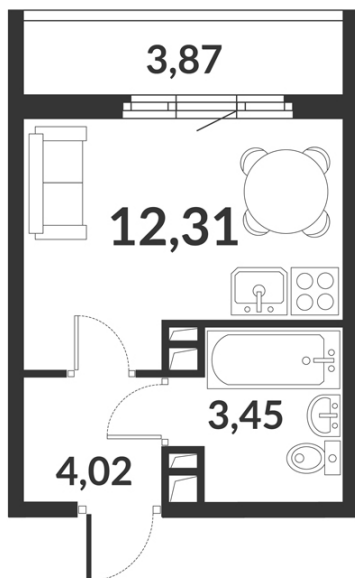

Студия № 684 стоимостью 5 720 501 руб.

Цена при 100% оплате: 5 148 451 руб.

Площадь: Этаж: Жилая площадь: Количество комнат: Площадь кухни:
19.78 м² 10/12 12.31 м² Студия 0.00 м²

ОФИС ПРОДАЖ

г. Санкт-Петербург, р-н Московский Московское шоссе, 13Б