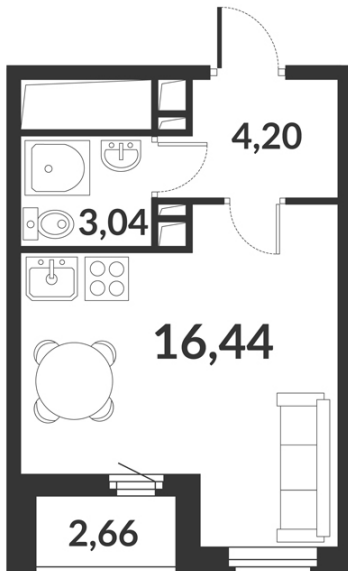

Студия № 859 стоимостью 6 208 638 руб.

Цена при 100% оплате: 5 587 775 руб.

Площадь: Этаж: Жилая площадь: Количество комнат: Площадь кухни:
23.68 м² 4/12 16.44 м² Студия 0.00 м²

ОФИС ПРОДАЖ

г. Санкт-Петербург, р-н Московский Московское шоссе, 13Б