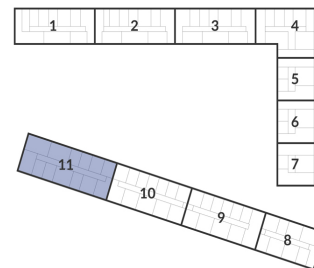

Студия № 859 стоимостью 6 208 638 руб.

Цена при 100% оплате: 5 587 775 руб.

Площадь: Этаж: Жилая площадь: Количество комнат: Площадь кухни:
23.68 м² 4/12 16.44 м² Студия 0.00 м²

ОФИС ПРОДАЖ

г. Санкт-Петербург, р-н Московский Московское шоссе, 13Б