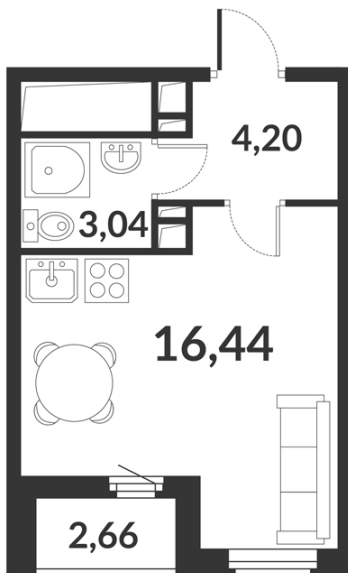

Студия № 883 стоимостью 6 208 638 руб.

Цена при 100% оплате: 5 587 775 руб.

Площадь: Этаж: Жилая площадь: Количество комнат: Площадь кухни:
23.68 м² 6/12 16.44 м² Студия 0.00 м²

ОФИС ПРОДАЖ

г. Санкт-Петербург, р-н Московский Московское шоссе, 13Б