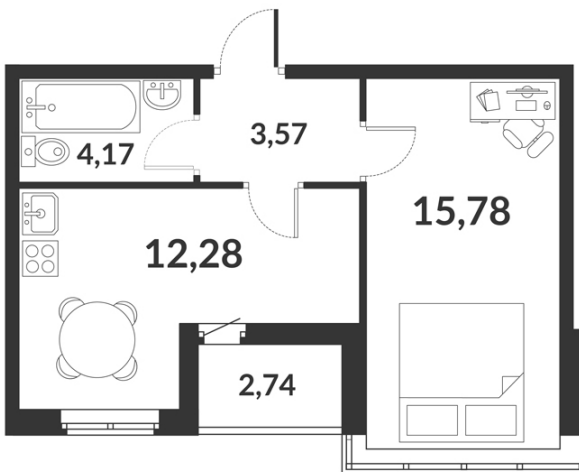

Однокомнатная квартира № 108 стоимостью 8 206 451 руб.

Цена при 100% оплате: 7 385 806 руб.

Площадь:	Этаж:	Жилая площадь:	Количество комнат:	Площадь кухни:
35.80 м ²	2/12	15.78 м ²	Однокомнатная квартира	12.28 м ²