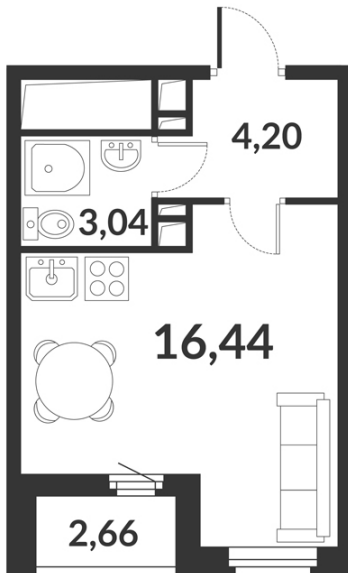

Студия № 907 стоимостью 6 311 830 руб.

Цена при 100% оплате: 5 680 647 руб.

Площадь: Этаж: Жилая площадь: Количество комнат: Площадь кухни:
23.68 м² 8/12 16.44 м² Студия 0.00 м²

ОФИС ПРОДАЖ

г. Санкт-Петербург, р-н Московский Московское шоссе, 13Б