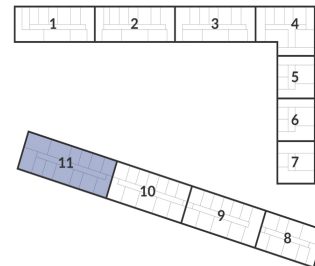

Студия № 955 стоимостью 6 277 432 руб.

Цена при 100% оплате: 5 649 689 руб.

Площадь: Этаж: Жилая площадь: Количество комнат: Площадь кухни:
23.68 м² 12/12 16.44 м² Студия 0.00 м²

ОФИС ПРОДАЖ

г. Санкт-Петербург, р-н Московский Московское шоссе, 13Б