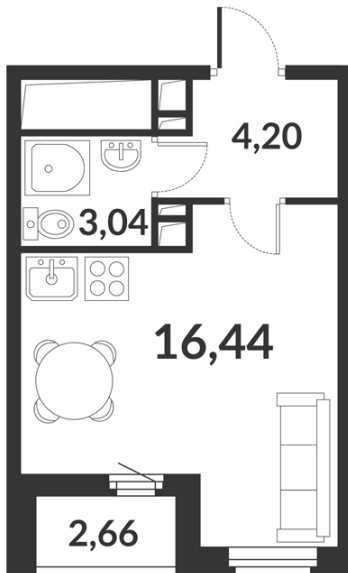

Студия № 955 стоимостью 6 277 432 руб.

Цена при 100% оплате: 5 649 689 руб.

Площадь: Этаж: Жилая площадь: Количество комнат: Площадь кухни:
23.68 м² 12/12 16.44 м² Студия 0.00 м²

ОФИС ПРОДАЖ

г. Санкт-Петербург, р-н Московский Московское шоссе, 13Б