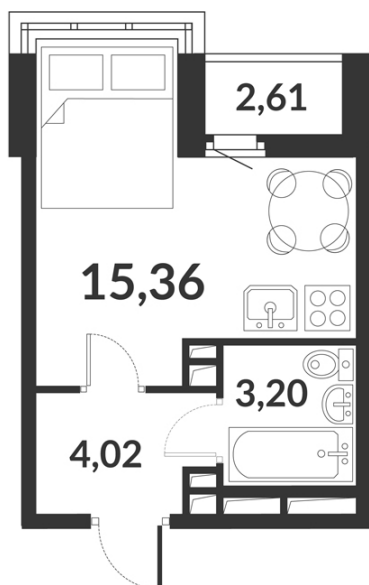

Студия № 960 стоимостью 6 029 172 руб.

Цена при 100% оплате: 5 426 255 руб.

Площадь: Этаж: Жилая площадь: Количество комнат: Площадь кухни:
22.58 м² 12/12 15.36 м² Студия 0.00 м²

ОФИС ПРОДАЖ

г. Санкт-Петербург, р-н Московский Московское шоссе, 13Б