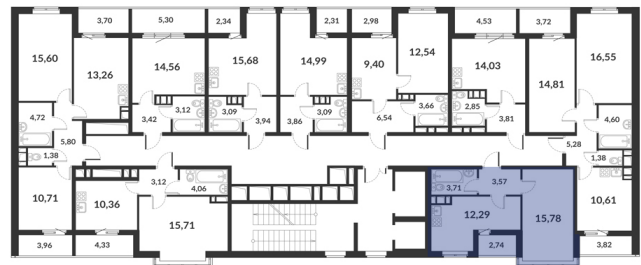

**Однокомнатная квартира № 162 стоимостью 8 410 219 руб.**

Цена при 100% оплате: 7 569 198 руб.

Площадь:	Этаж:	Жилая площадь:	Количество комнат:	Площадь кухни:
35.35 м <sup>2</sup>	8/12	15.78 м <sup>2</sup>	Однокомнатная квартира	12.29 м <sup>2</sup>