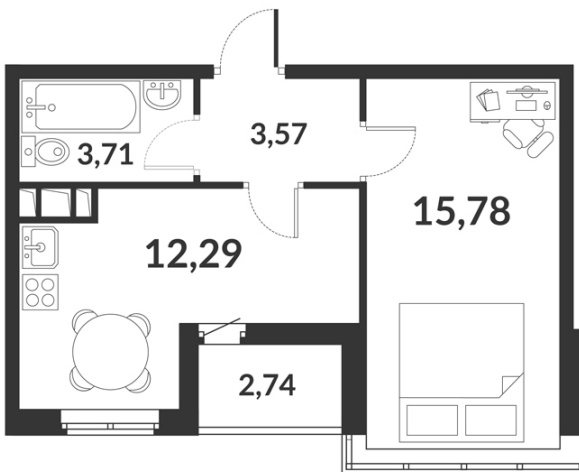

**Однокомнатная квартира № 162 стоимостью 8 410 219 руб.**

Цена при 100% оплате: 7 569 198 руб.

Площадь:	Этаж:	Жилая площадь:	Количество комнат:	Площадь кухни:
35.35 м <sup>2</sup>	8/12	15.78 м <sup>2</sup>	Однокомнатная квартира	12.29 м <sup>2</sup>