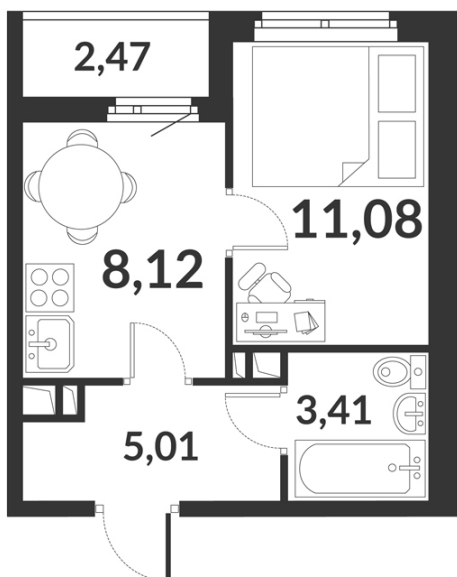

Однокомнатная квартира № 950 стоимостью 7 172 200 руб.

Цена при 100% оплате: 6 454 980 руб.

Площадь:	Этаж:	Жилая площадь:	Количество комнат:	Площадь кухни:
27.62 м ²	11/12	11.08 м ²	Однокомнатная квартира	8.12 м ²