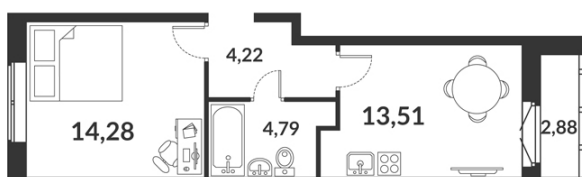

**Однокомнатная квартира № 429 стоимостью 8 483 425 руб.**

Цена при 100% оплате: 7 635 083 руб.

Площадь:	Этаж:	Жилая площадь:	Количество комнат:	Площадь кухни:
36.80 м <sup>2</sup>	2/12	14.28 м <sup>2</sup>	Однокомнатная квартира	13.51 м <sup>2</sup>