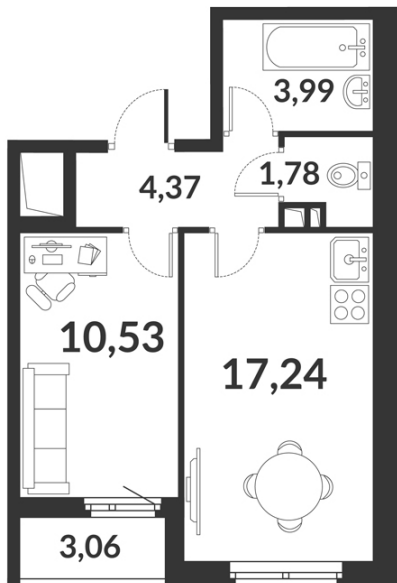

Однокомнатная квартира № 915 стоимостью 9 121 727 руб.

Цена при 100% оплате: 8 209 555 руб.

Площадь:	Этаж:	Жилая площадь:	Количество комнат:	Площадь кухни:
37.91 м ²	8/12	10.53 м ²	Однокомнатная квартира	17.24 м ²