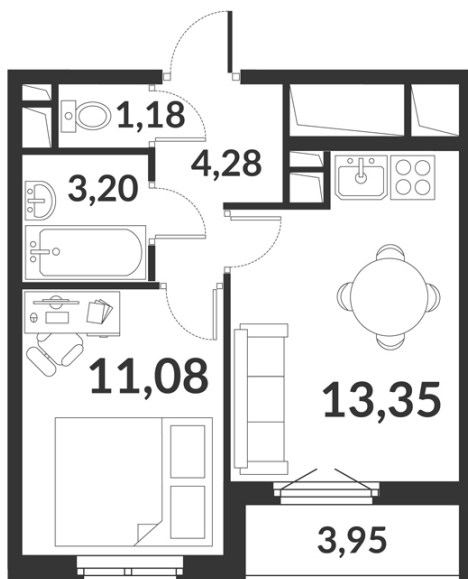

Однокомнатная квартира № 916 стоимостью 8 467 176 руб.

Цена при 100% оплате: 7 620 459 руб.

Площадь:	Этаж:	Жилая площадь:	Количество комнат:	Площадь кухни:
33.09 м ²	8/12	11.08 м ²	Однокомнатная квартира	13.35 м ²