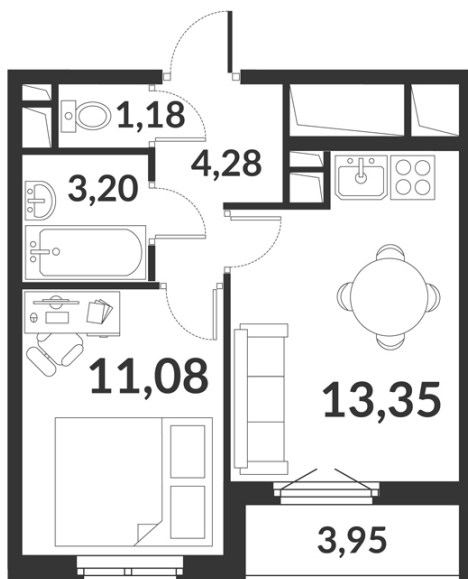

Однокомнатная квартира № 940 стоимостью 8 467 176 руб.

Цена при 100% оплате: 7 620 459 руб.

Площадь:	Этаж:	Жилая площадь:	Количество комнат:	Площадь кухни:
33.09 м ²	10/12	11.08 м ²	Однокомнатная квартира	13.35 м ²