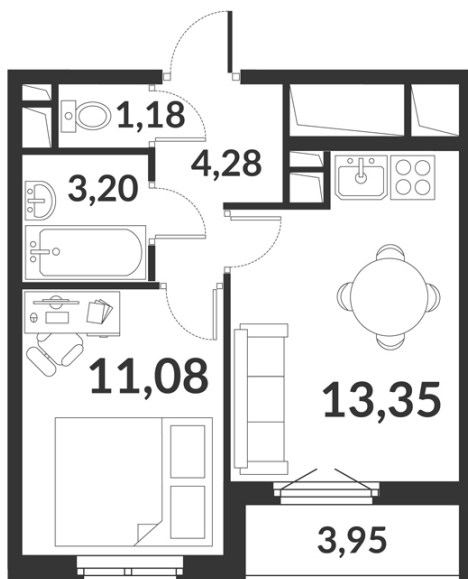

Однокомнатная квартира № 952 стоимостью 8 467 176 руб.

Цена при 100% оплате: 7 620 459 руб.

Площадь:	Этаж:	Жилая площадь:	Количество комнат:	Площадь кухни:
33.09 м ²	11/12	11.08 м ²	Однокомнатная квартира	13.35 м ²