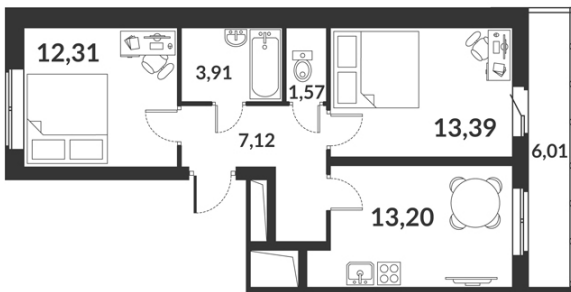

**Двухкомнатная квартира № 432 стоимостью 11 859 719 руб.**

Цена при 100% оплате: 10 673 748 руб.

Площадь:	Этаж:	Жилая площадь:	Количество комнат:	Площадь кухни:
51.50 м <sup>2</sup>	2/12	25.70 м <sup>2</sup>	Двухкомнатная квартира	13.20 м <sup>2</sup>