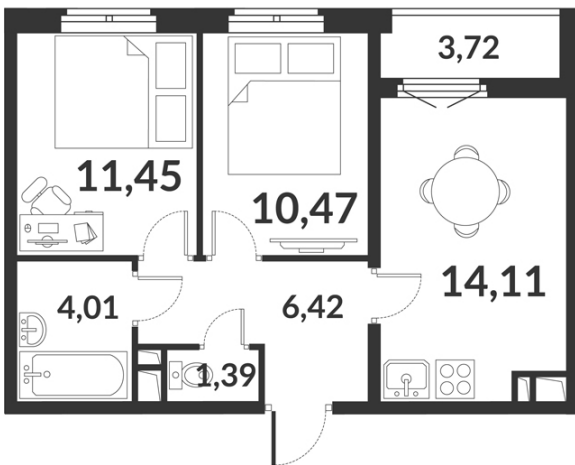

**Двухкомнатная квартира № 922 стоимостью 11 540 216 руб.**

Цена при 100% оплате: 10 386 195 руб.

Площадь:	Этаж:	Жилая площадь:	Количество комнат:	Площадь кухни:
47.85 м <sup>2</sup>	9/12	21.92 м <sup>2</sup>	Двухкомнатная квартира	14.11 м <sup>2</sup>