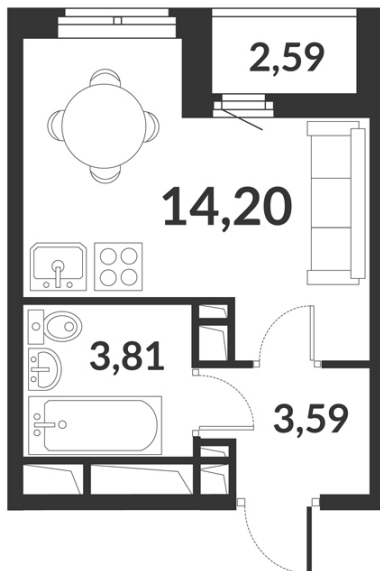

Студия № 863 стоимостью 5 747 830 руб.

Цена при 100% оплате: 5 173 047 руб.

Площадь: Этаж: Жилая площадь: Количество комнат: Площадь кухни:
21.60 м² 4/12 14.20 м² Студия 0.00 м²

ОФИС ПРОДАЖ

г. Санкт-Петербург, р-н Московский Московское шоссе, 13Б