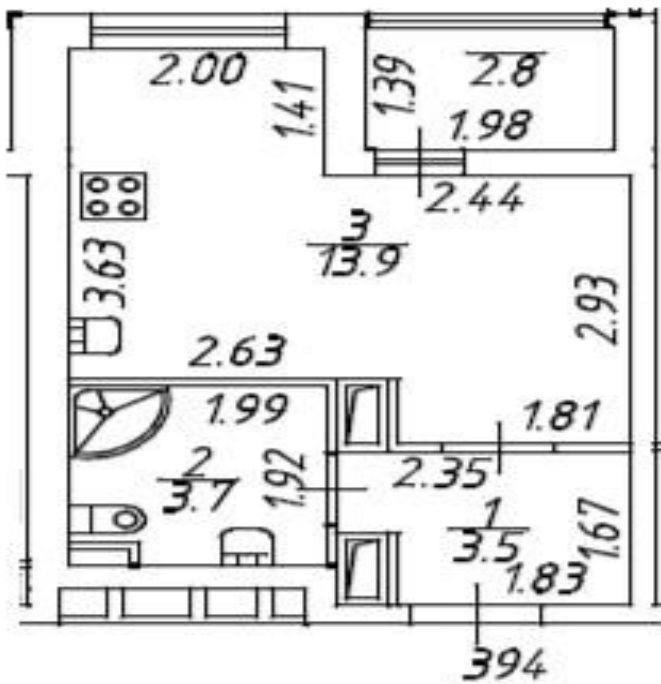

Студия № 899 стоимостью 5 088 888 руб.

Цена при 100% оплате: 4 580 000 руб.

Площадь: Этаж: Жилая площадь: Количество комнат: Площадь кухни:
21.60 м² 7/12 14.20 м² Студия 0.00 м²

ОФИС ПРОДАЖ

г. Санкт-Петербург, р-н Московский Московское шоссе, 13Б