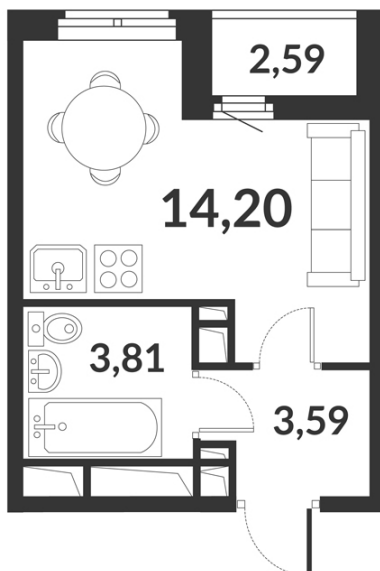

Студия № 935 стоимостью 5 842 315 руб.

Цена при 100% оплате: 5 258 084 руб.

Площадь: Этаж: Жилая площадь: Количество комнат: Площадь кухни:
21.60 м² 10/12 14.20 м² Студия 0.00 м²

ОФИС ПРОДАЖ

г. Санкт-Петербург, р-н Московский Московское шоссе, 13Б