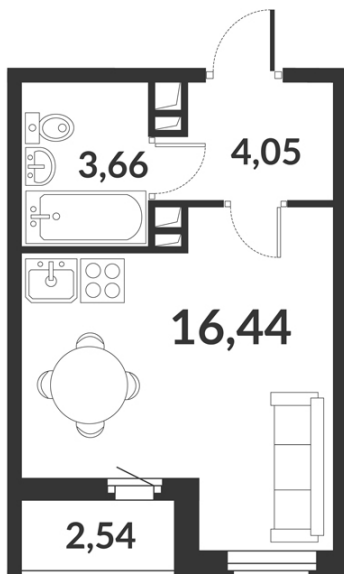

Студия № 917 стоимостью 6 436 609 руб.

Цена при 100% оплате: 5 792 949 руб.

Площадь: Этаж: Жилая площадь: Количество комнат: Площадь кухни:
24.15 м² 8/12 16.44 м² Студия 0.00 м²

ОФИС ПРОДАЖ

г. Санкт-Петербург, р-н Московский Московское шоссе, 13Б