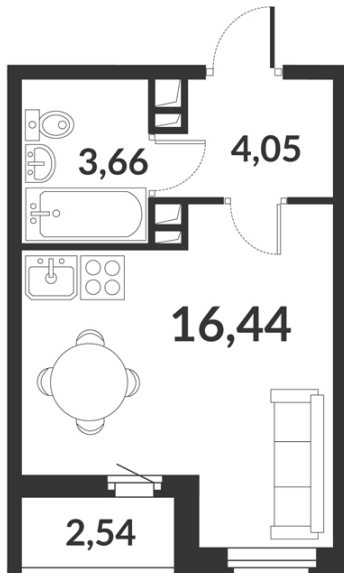

Студия № 929 стоимостью 6 436 609 руб.

Цена при 100% оплате: 5 792 949 руб.

Площадь: Этаж: Жилая площадь: Количество комнат: Площадь кухни:
24.15 м² 9/12 16.44 м² Студия 0.00 м²

ОФИС ПРОДАЖ

г. Санкт-Петербург, р-н Московский Московское шоссе, 13Б